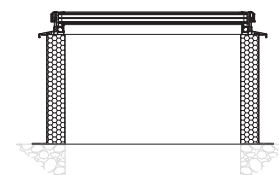

Vista interna di un lucernario

Dati tecnici

Tipo	Telaio a cuneo	vetro
Materiale	Struttura a sandwich di poliestere Profili in alluminio	ESG/VSG
Spessore del materiale in mm	80	31 - 71
Materiale isolante	schiuma PU	Argo/cripto
Peso superficiale in kg/m ²		35 - 140
Trasmittanza in %		a seconda del tipo di vetro
Protezione solare	-	disponibile
Coefficiente di trasmissione termica in W/m ² K (valore U)	0.29	0.6 - 1.1
Potere insonorizzante in dB	-	env. 35
Fattore solare in %	-	50 (Standard)
Inclinazione superficie	5°	5°
Tipo di apertura		a compasso
Pezzi in metallo	verniciati a polvere o termo-verniciati nei colori RAL o NCS	

Tipi di finestre per tetti piatti Con azionamento

Telai standard

Coperture del telaio

Senza azionamento

Forme

Quadrata, rettangolare

Vetri

Vetro isolante monostrato ESG e di sicurezza, a seconda del coefficiente U e dell'isolamento doppio o triplo.

Protezione antisfondamento

Tutti i tipi di vetro disponibili sono antisfondamento (accessibili per le mansioni di pulizia)

Dimensioni (standard)

Quadrato

Da 60 x 60 a 180 x 180 cm al massimo

Rettangolo

Da 50 x 100 a 150 x 250 cm