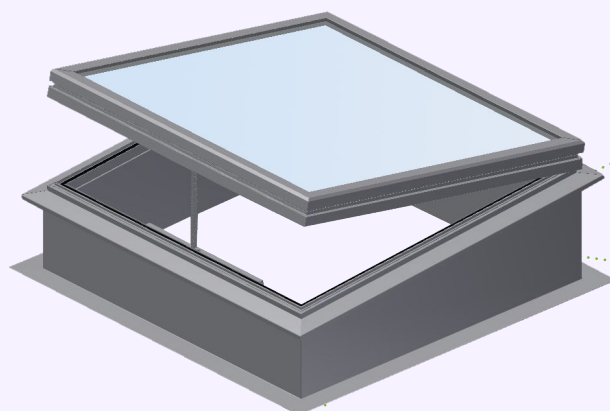

Lucernario
con sistema di apertura EFC

Lucernario senza apertura

Per tanta luminosità e grandi esigenze in fatto di isolamento termico ed economicità.

Il lucernario ISBA per tetti piatti offre un comfort straordinario. La combinazione di vetro float, vetro semplice e vetro di sicurezza soddisfa tutte le esigenze.

La stratificazione del vetro offre molteplici vantaggi: elevata luminosità, protezione solare e termica, protezione antisfondamento e buon isolamento acustico.

La finestra per tetti piatti viene posata su un telaio in acciaio-poliestere molto isolante. Il profilo in alluminio appositamente sviluppato collega il telaio con il vetro. Un sistema di apertura per la ventilazione o come protezione EFC completa il tutto.

Integrazione semplice di una protezione solare

Finestra per tetti piatti

Profilo del telaio

Può essere laccato in colori NCS o RAL

Telaio a cuneo

Realizzato da ISBA SA

Vetri

Vetri con doppio isolamento
(valore U fino a 1.1 W/m²K)

Vista interna di un lucernario

Dati tecnici

Tipo	Telaio a cuneo	vetro
Materiale	Struttura a sandwich di poliestere Profili in alluminio	ESG/VSG
Spessore del materiale in mm	80	31 - 71
Materiale isolante	schiuma PU	Argo/cripto
Peso superficiale in kg/m ²		35 - 140
Trasmittanza in %		a seconda del tipo di vetro
Protezione solare	-	disponibile
Coefficiente di trasmissione termica in W/m ² K (valore U)	0.29	0.6 - 1.1
Potere insonorizzante in dB	-	env. 35
Fattore solare in %	-	50 (Standard)
Inclinazione superficie	5°	5°
Tipo di apertura		a compasso
Pezzi in metallo	verniciati a polvere o termo-verniciati nei colori RAL o NCS	