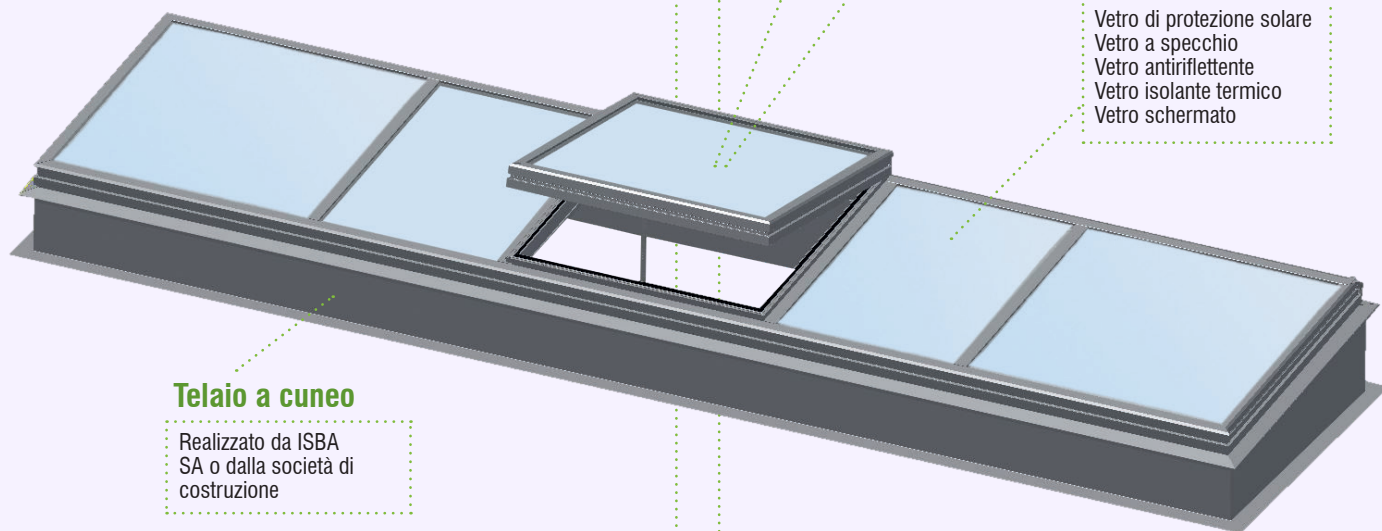

Lucernari

Telaio a cuneo

Realizzato da ISBA SA o dalla società di costruzione