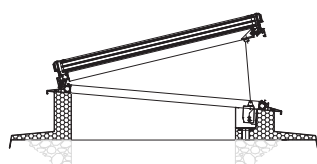

Vista interna di un lucernario

Dati tecnici

Tipo	Telaio a cuneo	vetro
Materiale	Struttura a sandwich di poliestere Profili in alluminio	ESG/VSG
Spessore del materiale in mm	80	31 - 71
Materiale isolante	schiuma PU	Argo/cripto
Peso superficiale in kg/m ²		35 - 140
Trasmittanza in %		a seconda del tipo di vetro
Protezione solare	-	disponibile
Coefficiente di trasmissione termica in W/m ² K (valore U)	0.29	0.6 - 1.1
Potere insonorizzante in dB	-	env. 35
Fattore solare in %	-	50 (Standard)
Inclinazione superficie	5°	5°
Tipo di apertura		a compasso
Pezzi in metallo	verniciati a polvere o termo-verniciati nei colori RAL o NCS	

Tipi di finestre per tetti piatti Con azionamento

Telai standard

Coperture del telaio

Senza azionamento

Forme

Quadrata, rettangolare

Vetri

Vetro isolante monostrato ESG e di sicurezza, a seconda del coefficiente U e dell'isolamento doppio o triplo.