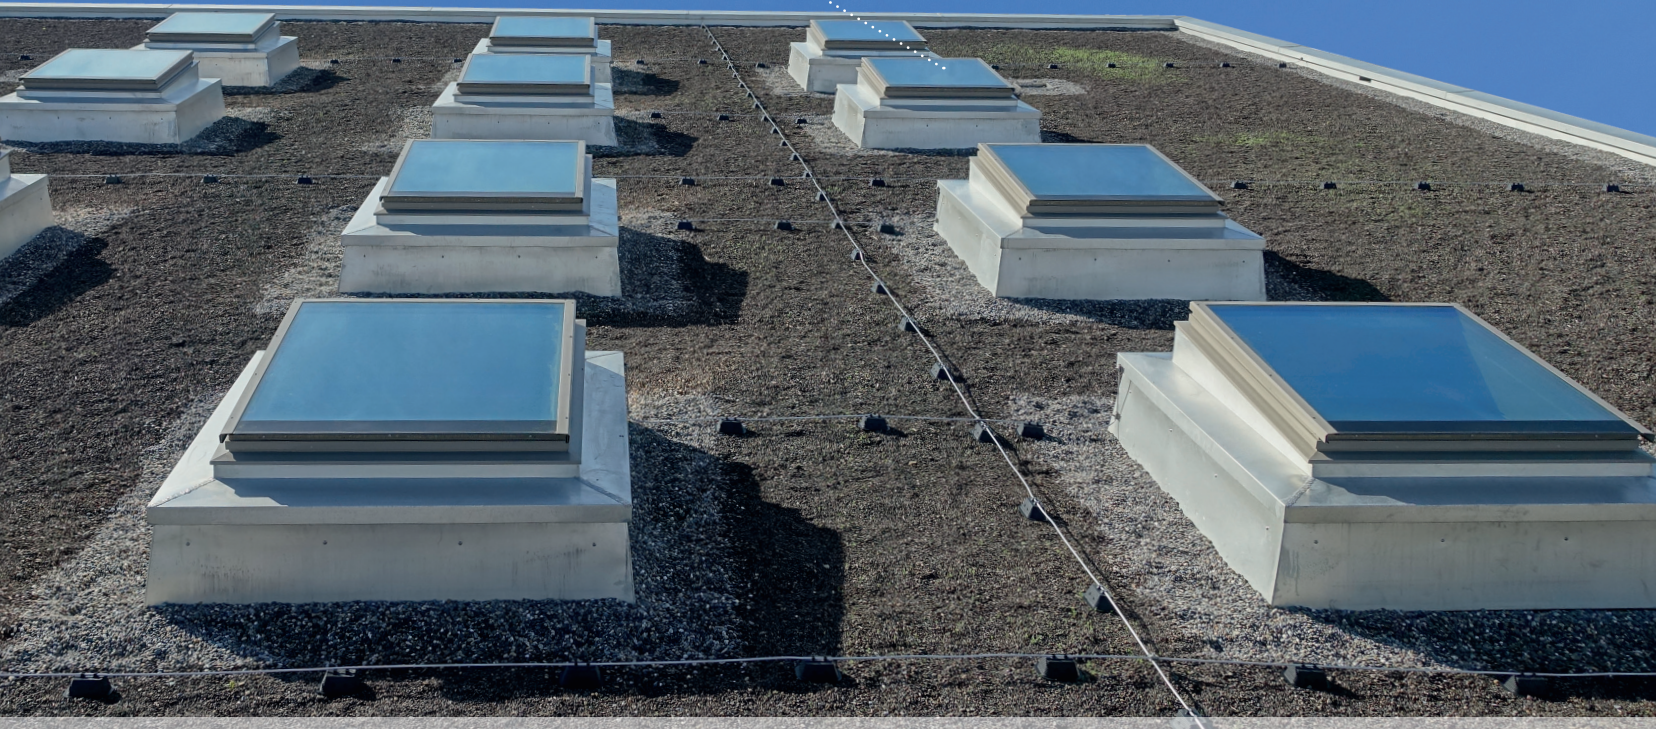

*«I lucernari portano tanta
luce all'interno della casa e
possono essere anche aperti
elettricamente a distanza.»*