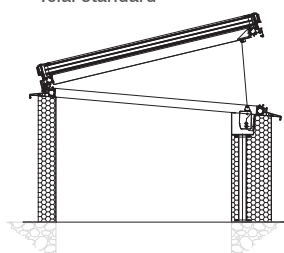

Realizzato da ISBA SA o dalla società di costruzione

Dispositivi di comando d'aerazione o di protezione EFC

Accessori

Zanzariere
Tende plissé
Tendoni

Sistemi di apertura

Azionamento a catena
Azionamento a cremagliera
Azionamento a mandrino
105° (EFC)

Vista interna di un lucernario

Dati tecnici

Tipo	Telaio a cuneo	vetro
Materiale	Struttura a sandwich di poliestere Profili in alluminio	ESG/VSG
Spessore del materiale in mm	80	31 - 71
Materiale isolante	schiuma PU	Argo/cripto
Peso superficiale in kg/m ²		35 - 140
Trasmittanza in %		a seconda del tipo di vetro
Protezione solare	-	disponibile
Coefficiente di trasmissione termica in W/m ² K (valore U)	0.29	0.6 - 1.1
Potere insonorizzante in dB	-	env. 35
Fattore solare in %	-	50 (Standard)
Inclinazione superficie	5°	5°
Tipo di apertura		a compasso
Pezzi in metallo	verniciati a polvere o termo-verniciati nei colori RAL o NCS	

Tipi di finestre per tetti piatti Con azionamento

Telai standard

Coperture del telaio

Senza azionamento

Forme

Quadrata, rettangolare

Vetri

Vetro isolante monostrato ESG e di sicurezza, a seconda del coefficiente U e dell'isolamento doppio o triplo.