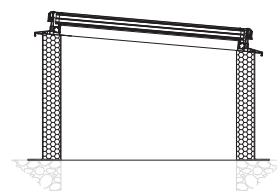

Vista interna di un lucernario

Dati tecnici

Tipo	Telaio a cuneo	vetro
Materiale	Struttura a sandwich di poliestere Profili in alluminio	ESG/VSG
Spessore del materiale in mm	80	31 - 71
Materiale isolante	schiuma PU	Argo/cripto
Peso superficiale in kg/m ²		35 - 140
Trasmittanza in %		a seconda del tipo di vetro
Protezione solare	-	disponibile
Coefficiente di trasmissione termica in W/m ² K (valore U)	0.29	0.6 - 1.1
Potere insonorizzante in dB	-	env. 35
Fattore solare in %	-	50 (Standard)
Inclinazione superficie	5°	5°
Tipo di apertura		a compasso
Pezzi in metallo	verniciati a polvere o termo-verniciati nei colori RAL o NCS	

Tipi di finestre per tetti piatti Con azionamento

Telai standard

Coperture del telaio

Senza azionamento

Forme

Quadrata, rettangolare

Vetri

Vetro isolante monostrato ESG e di sicurezza, a seconda del coefficiente U e dell'isolamento doppio o triplo.

Protezione antisfondamento

Tutti i tipi di vetro disponibili sono antisfondamento (accessibili per le mansioni di pulizia)

Dimensioni (standard)

Quadrato

Da 60 x 60 a 180 x 180 cm al massimo

Rettangolo

Da 50 x 100 a 150 x 250 cm