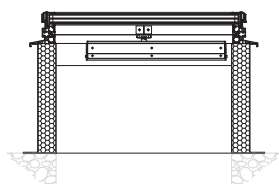

Vista interna di un lucernario

Dati tecnici

Tipo	Telaio a cuneo	vetro
Materiale	Struttura a sandwich di poliestere Profili in alluminio	ESG/VSG
Spessore del materiale in mm	80	31 - 71
Materiale isolante	schiuma PU	Argo/cripto
Peso superficiale in kg/m ²		35 - 140
Trasmittanza in %		a seconda del tipo di vetro
Protezione solare	-	disponibile
Coefficiente di trasmissione termica in W/m ² K (valore U)	0.29	0.6 - 1.1
Potere insonorizzante in dB	-	env. 35
Fattore solare in %	-	50 (Standard)
Inclinazione superficie	5°	5°
Tipo di apertura		a compasso
Pezzi in metallo	verniciati a polvere o termo-verniciati nei colori RAL o NCS	

Tipi di finestre per tetti piatti Con azionamento

Telai standard

Coperture del telaio

Senza azionamento

Forme

Quadrata, rettangolare

Vetri

Vetro isolante monostrato ESG e di sicurezza, a seconda del coefficiente U e dell'isolamento doppio o triplo.